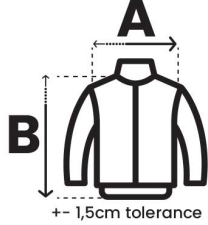

03-10 Eşofman Ceket Lycra Polyester

- -%80 pes %20 lycra, 270 GSM,
- -İPEKSİ APRE, SİLİKON ENZİM
- -TEK BEDEN 5'Lİ PAKET
- 5 RENK

	A	B
116/128 7-8 YAŞ	36	47
134/140 9-10 YAŞ	38	51
146/152 11-12 YAŞ	42	55
158/164 13-14 YAŞ	44	57
170/176 15-16 YAŞ	46	61

GARSON

S	52	70
M	54	72
L	56	74
XL	58	76
XXL	60	80

YETİŞKİN

3XL	62	82
4XL	64	84

BATTAL